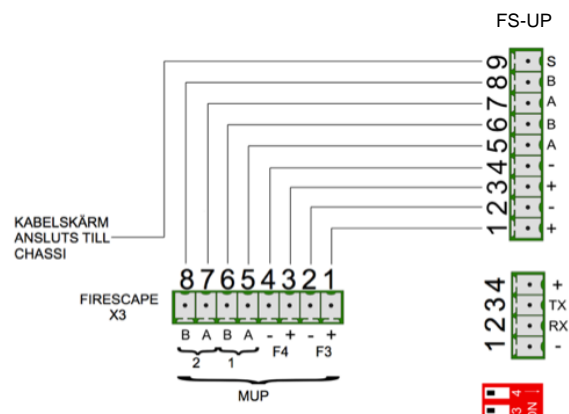

Anslutning:

CPR EN

0470 - CPR - 0038

EN54-2 & SS3654

Utfärdare

Nemko AS

Namn FS-UP/SE v5.00

Datum 2015-08-06

Version 5,00