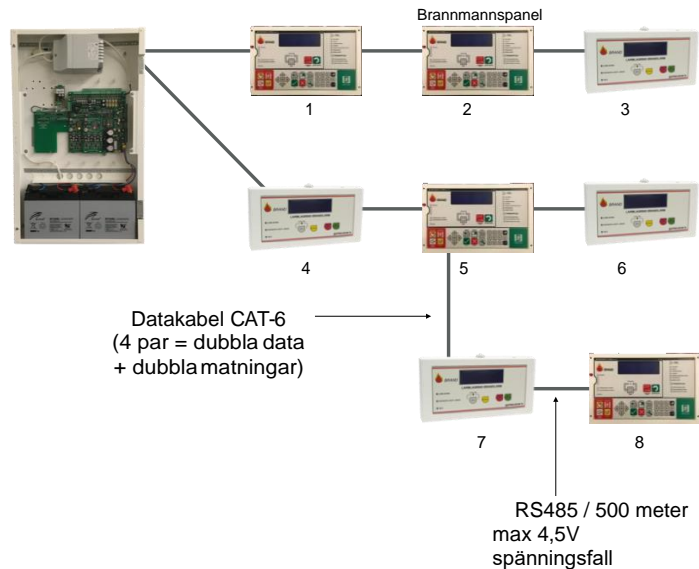

Tekniske data

- Artikkel: FS-UP+BOKS-S
- Tillbehør
- Driftspenning:
  15 ⇒ 40 VDC
- Strømforbruk
  Slukket display:
  27 mA @ 24VDC
  Tent display:
  150 mA @ 15VDC
- Kabel avstand
  Distans: 500 m
  Kapacitans: 0,15µF
- Kommunikasjon:
  2x RS485
- Driftstemperatur:
  0°C ⇒ +40°C
- Maximal luftfuktighet:
  95% ikke kondenserende
- Farge: Hvit
- Mål: 354x258x45 mm
  (bredde x høyde x dybde)
- Vekt: 2,16 kg

Innkobling

Opp til 8stk FS-UP kan tilkobles til FIREscape sentralens MUP utgang (X3). Opp til 500 meter fra sentralen kan FS-UP installeres. Det totale spenningsfallet for spenning F2 og F3 skal ikke overstige 4,5V (2,3V pr utgang). Kabel mellom sentral og MUP skal være minst 4x2

Adressering:

Adress:	SW1 / 1	SW1 / 2	SW1 / 3	
1	OFF	OFF	OFF	Fabrikkinnstilt
2	ON	OFF	OFF	
3	OFF	ON	OFF	
4	ON	ON	OFF	
5	OFF	OFF	ON	
6	ON	OFF	ON	
7	OFF	ON	ON	
8	ON	ON	ON	

SW1 / 4 ska alltid vara i OFF (fabrikksinnstilt)